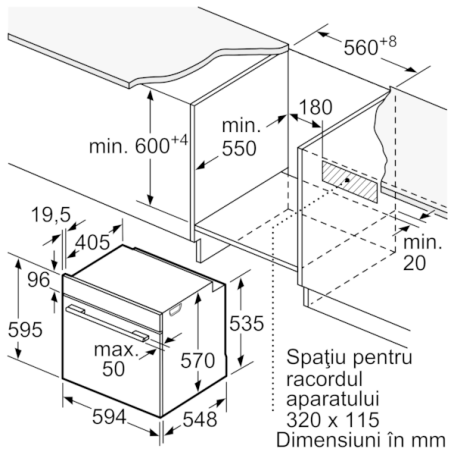

ACCESORII:

- Accesorii incluse: grătar combi, 1 x tavă universală

DETALII TEHNICE / DIMENSIUNI:

- Dimensiuni (ÎxLxA): 595 mm x 594 mm x 548 mm
- Dimensiuni nișă (ÎxLxA): 560 mm - 568 mm x 585 mm - 595 mm x 550 mm
- Putere maximă consumată: 3.6 kW
- Valoarea tensiunii nominale: 220 - 240 V
- Lungime cablu de alimentare: 120 cm
- Eficiență energetică (cf. EU Nr. 65/2014): A pe o scară a clasei de eficiență energetică de la A+++ la D
Consum de energie per ciclu - mod convecție naturală: 0.99 kWh
Consum de energie per ciclu - mod convecție forțată: 0.81 kWh
Număr compartimente coacere: 1
Sursă de încălzire: electrică
Volum interior: 71 l
- „Va rugăm sa consultați dimensiunile specificate în schița de instalare”
- Vă recomandăm alegerea unor produse complementare din SER6, pentru a asigura o combinație optimă de design a electrocasnicelor încorporabile.

**Serie | 6, Cuptor multifuncțional,
încorporabil, 60 x 60 cm, Inox
HBA578BS0**

Dimensiuni în mm

Montaj cu o plită.

Dimensiuni în mm