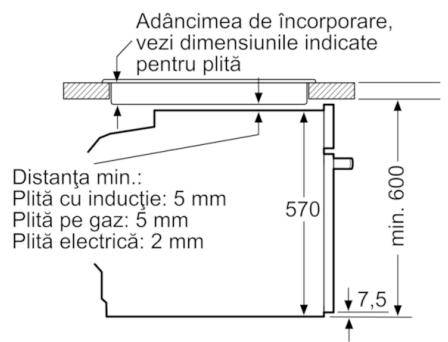

ACCESORII:

- Accesorii incluse: grătar combi, 1 x tavă universală

DETALII TEHNICE / DIMENSIUNI:

- Dimensiuni (ÎxLxA): 595 mm x 594 mm x 548 mm
- Dimensiuni nișă (ÎxLxA): 560 mm - 568 mm x 585 mm - 595 mm x 550 mm
- Putere maximă consumată: 3.6 kW
- Valoarea tensiunii nominale: 220 - 240 V
- Lungime cablu de alimentare: 120 cm
- Eficiență energetică (cf. EU Nr. 65/2014): A pe o scară a clasei de eficiență energetică de la A+++ la D
Consum de energie per ciclu - mod convecție naturală: 0.99 kWh
Consum de energie per ciclu - mod convecție forțată: 0.81 kWh
Număr compartimente coacere: 1
Sursă de încălzire: electrică
Volum interior: 71 l
- „Va rugăm sa consultați dimensiunile specificate în schița de instalare”
- Vă recomandăm alegerea unor produse complementare din SER6, pentru a asigura o combinație optimă de design a electrocasnicelor încorporabile.

**Serie | 6, Cuptor multifuncțional,
încorporabil, 60 x 60 cm, Inox
HBA578BS0**

Dimensiuni în mm

Montaj cu o plită.

Dimensiuni în mm