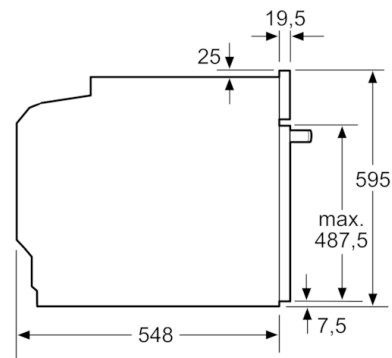

ACCESORII:

- Accesorii incluse: grătar combi, 1 x tavă universală

DETALII TEHNICE / DIMENSIUNI:

- Dimensiuni (ÎxLxA): 595 mm x 594 mm x 548 mm
- Dimensiuni nișă (ÎxLxA): 560 mm - 568 mm x 585 mm - 595 mm x 550 mm
- Putere maximă consumată: 3.6 kW
- Valoarea tensiunii nominale: 220 - 240 V
- Lungime cablu de alimentare: 120 cm
- Eficiență energetică (cf. EU Nr. 65/2014): A pe o scară a clasei de eficiență energetică de la A+++ la D
Consum de energie per ciclu - mod convecție naturală: 0.99 kWh
Consum de energie per ciclu - mod convecție forțată: 0.81 kWh
Număr compartimente coacere: 1
Sursă de încălzire: electrică
Volum interior: 71 l
- „Va rugăm sa consultați dimensiunile specificate în schița de instalare”
- Vă recomandăm alegerea unor produse complementare din SER6, pentru a asigura o combinație optimă de design a electrocasnicelor încorporabile.

**Serie | 6, Cuptor multifuncțional,
încorporabil, 60 x 60 cm, Inox
HBA578BS0**

Dimensiuni în mm

Montaj cu o plită.

Dimensiuni în mm